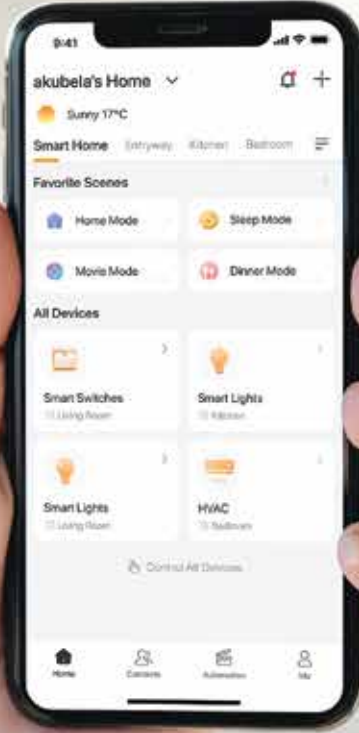

BelaHome App

Evinizdeki cihazların yönetiminin, senaryo özelleştirmesinin, akıllı interkomun ve daha fazlasının kolaylığını ve rahatlığını parmaklarınızın ucunda yaşayın.

Evinizin Tamamının Kontrolü

Konumunuz ne olursa olsun, tüm akıllı ev cihazlarınızı zahmetsizce kontrol edin.

Cihaz, Fonksiyon ve Bölge Bazlı Gruplama

Tek bir dokunuşla birden fazla cihazın basitleştirilmiş kontrolü için cihaz grupları oluşturun.

Esnek Kapı Önü İnterkom Görüşme

Ziyaretçilerle HD kalitede sesli ve görüntülü görüşmelerin keyfini çıkarın ve kapı erişimini verimli bir şekilde yönetin.

Kişiselleştirilmiş Senaryo Oluşturma

Ev sistemleriniz için özelleştirilmiş senaryolar ve kurallar oluşturun ve bunlara kolayca erişin.

Anlık Alarm Uyarı Bilgilendirmesi

Evinizi gerçek zamanlı olarak izlemenizi sağlayan anlık alarm uyarılarıyla gelişmelerden haberdar olun.

www.akubela.com.tr

Akubela/Akuvox İnterkom Türkiye

Denizhan Sok. No:7, Kat:2, Şişli, İstanbul, Türkiye
+90 212 212 60 00 / +90 212 216 10 58
www.akubela.com.tr / www.akuvoxinterkom.com
info@akubela.com.tr / info@akuvoxinterkom.com

AKUVOX

AKUBELA

Akuvox İnterkom Türkiye
Tek Yetkili Distribütörü

akuvoxtr akuvox-turkiye
B2B Portalı: moduleronline.com