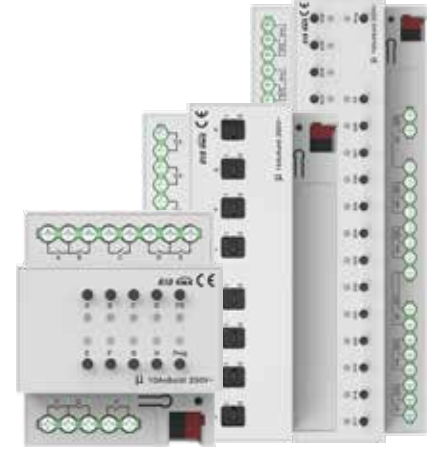

KNX Aktuatörler