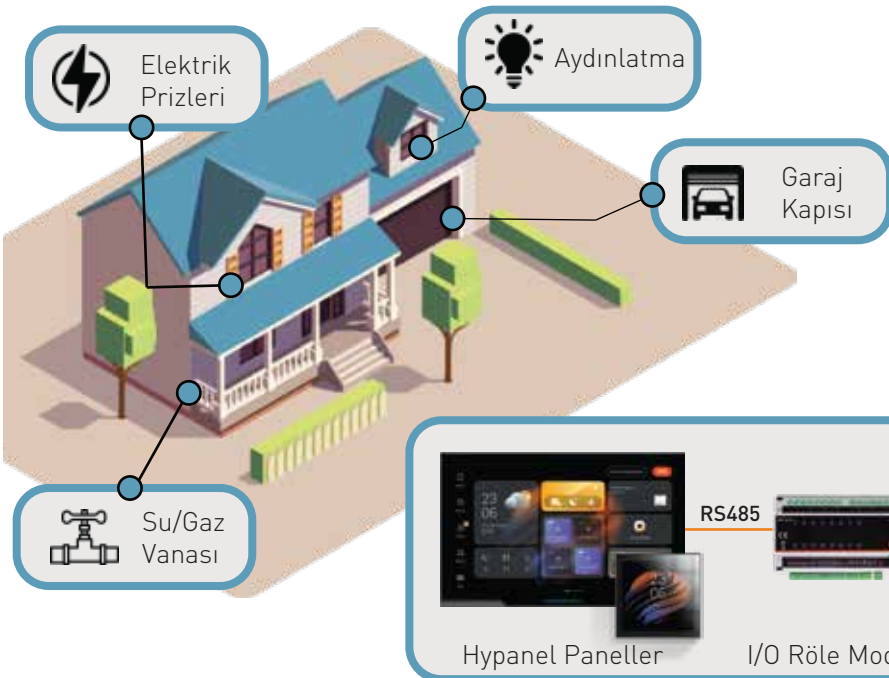

İklimlendirme

IR Uzaktan Kontrol
Fancoil Termostatı
Isıtma Termostatı
Perde/Panjur Modülü
Hava Kalitesi Dedektörü
Perde Motoru

Kablolu KNX Akıllı Ev Ürünleri

4/6/8'li Termostatlı KNX Anahtar Serisi

KNX Aktuatörler

2/4/6/8'li KNX Metal Anahtar Serisi

Kablolu RS485 Akıllı Ev Ürünü

Akubela I/O Röle Modülü

- 8 Input
- DIN-RAIL Montaj
- 8 Output
- RS485

Akubela **KNX** Akıllı Ev

Bütünleşik Akıllı Ev Altyapısı için Tasarlandı