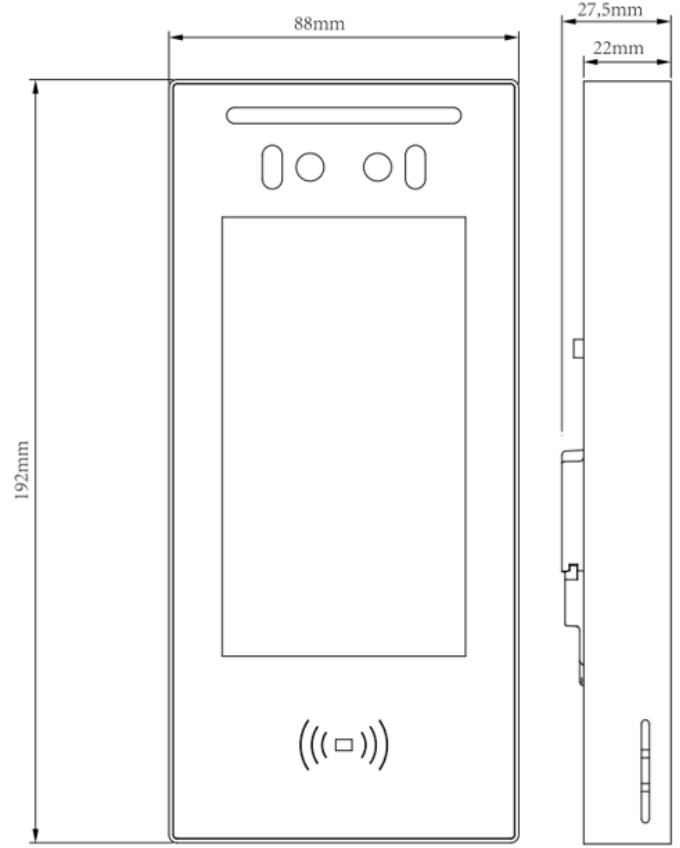

Tanımlama

- Tanımlama Modu: Yüz, PIN, NFC, RFID Kart, BLE & QR kod

- Tanımlama Hızı: < 200ms

Kapasite

- Yüz Kapasitesi: 20,000
- Kart Kapasitesi: 20,000
- Event Log: 50,000

Alın Sıcaklık Ölçümü

- Yalnızca E16C(MD01) destekler
- Mesafe: 0.3M ~ 1M
- Doğruluk: 0.1°C
- Sapma: $\pm 0.3^{\circ}\text{C}$
- Denge: 34°C ~ 45°C

Bilek Sıcaklık Ölçümü

- Yalnızca E16C(MD01) destekler
- Mesafe: 1cm ~ 5cm
- Doğruluk: 0.1°C
- Sapma: $\pm 0.3^{\circ}\text{C}$
- Denge: 34°C ~ 45°C

Boyutlar