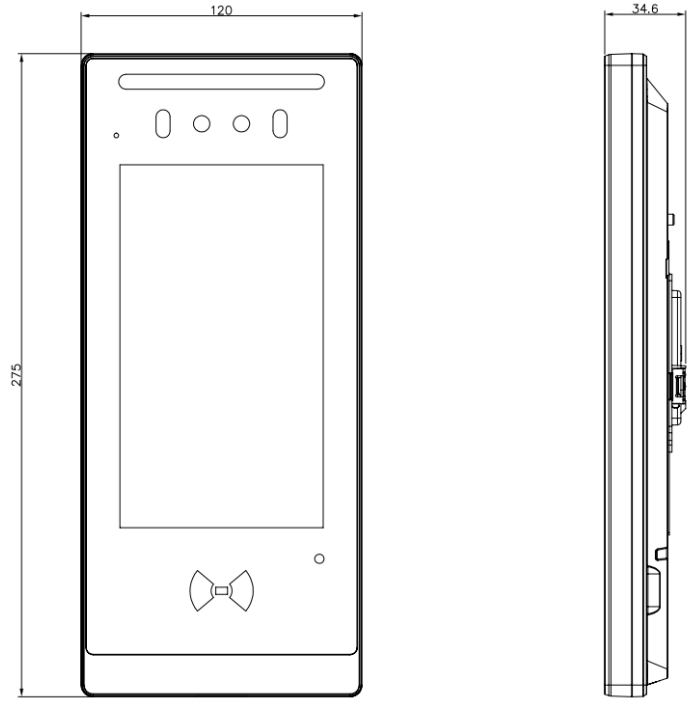

**Salgın Hastalık Algılama İşlevi**

- Maske Algılama
- Vücut Sıcaklığı Algılama [Sadece E18C(MD02) destekler]

Donanım & Güç

- Gövde Malzemesi: Plastik
- Ekran: 7" IPS LCD, 1024x600
- Kamera: 2M pixels, WDR
- Wiegand Giriş: 1
- Wiegand Çıkış: 1
- RS485 Port: 1
- RF Kart Okuyucu: 13.56MHz,125kHz & NFC
- Röle Giriş / Çıkış: 3 / 2
- TF Kart Yuvası: 1
- Ethernet Portu: RJ45, 10/100Mbps adaptif
- Bluetooth: Destekler
- Reset: 1
- 802.3af Ethernet üzerinden enerji (PoE)
- 12V DC Trafo (PoE kullanılmıyorsa)
- Tamper: Destekler
- Montaj: Siva Üstü
- Su Geçirmez & Toz Tutmaz: IP65
- Çalışma Nemi: 10~90%, yoğunlaşma yok
- Çalışma Sıcaklığı: -20°C ~ +55°C
- Depolama Sıcaklığı: -30°C ~ +60°C

Tanımlama

- Tanımlama Modu: Yüz, PIN, NFC, RFID Kart, BLE & QR kod
- Tanımlama Hızı: < 200ms

Kapasite

- Yüz Kapasitesi: 20,000
- Kart Kapasitesi: 20,000
- Olay Günlükleri: 50,000

Alın Sıcaklık Ölçümü

- Sadece E18C(MD02) destekler
- Mesafe: 0.3M ~ 1M
- Doğruluk: 0.1°C
- Sapma: $\pm 0.3^{\circ}\text{C}$
- Sıcaklık Aralığı: 34°C ~ 45°C

Boyutlar

Uygulama