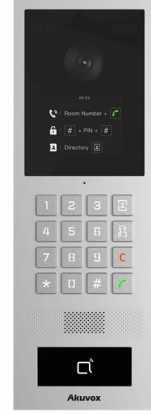

## Günlük Yaşam İçin Mükemmel Zil Paneli Seçimi

Akuvox S532, geniş açılı kamera içeren bir görüntülü zil panelidir. Siz son kullanıcılara kapsamlı bir görüş açısı imkanı sunar. Önemli IP ve IK derecelerine sahip olup bina için dayanıklılık ve güvenlik sağlar. Entegre benzersiz işlevselliği, daha fazla rahatlık için anahtarsız erişimi kolaylaştırır. Güvenlik ve sadeliğin birleştiği Akuvox S532 ile binanızın güvenliğini artırın.

### Bir Bakışta;

- Tuş takımına sahip Vandalizme dayanıklı gövde;
- Linux işletim sistemi;
- Geniş açılı kamera: 130° (H), 90° (V);
- Yankı önleyici özelliğiyle birlikte IP üzerinden 2 yönlü sesli iletişim;
- Çok yönlü erişim özellikleri: RFID Kart, PIN, & Bluetooth;
- Sıvaaltı ve Sıvaüstü Montaj;
- SIP & ONViF ile uyumlu;

### Fiziksel ve Güç

- Ön Panel: Alüminyum
- Kamera: 2M piksel, otomatik aydınlatma
- Görüntüleme: 2.8 İnç
- Ekstra tuşlu sayısal tuş takımı
- Işık Sensörü: Destekler
- Hareket Sensörü: Destekler
- Wiegand port: Destekler
- RS485 port: Destekler
- Line out: Destekler
- Bluetooth: Destekler
- RF Kart Okuyucu: 13.56MHz & 125kHz, NFC
- Röle Çıkışı: 2
- Giriş Sayısı: 4
- Analog ses/video çıkışı: Destekler
- Mikrofon: 1
- Hoparlör: 1
- TF card slot: 1
- Reset: Destekler
- Tamper Alarm: Destekler
- Ethernet port: RJ45, 10/100Mbps adaptif
- 802.3af Ethernet Üzerinden Güç (PoE)
- IP Rating: IP66
- IK Rating: IK08
- Montaj: Sıva altı & Sıva üstü
- Boyut: 310x106x37.8mm
- Çalışma Nemi: 10-90%
- Çalışma Sıcaklığı: -40°C - +60°C
- Depolama Sıcaklığı: -40°C - +70°C

## Giriş Özellikleri

- Röleler OTMF tonları ile ayrı ayrı kontrol edilir
- Kamera sürekli çalışır durumda
- LED aydınlatmalı otomatik gece modu
- Beyaz dengesi: otomatik
- Minimum Aydınlatma: 0.1LUX